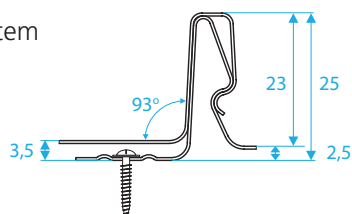

TEKNISK DATA

Navn	Elegant	
Pladebredde [mm]	300	510
Profilhøjde[mm]	24	
Minimum pladelængde [mm]	400	
Maksimum pladelængde [mm]	10.000	
Færdig endeombuk [mm]	2 mm; 35 mm	
Minimum taghældning	10°	
Fals til endeluk	Ja	
Pladetykkelse [mm]	0,50	
Stålkvalitet	S250GD-S280GD + Z275 (Polyester + Z225)	
Overflade	SP Polyester 25 µm, SP Polyester Mat Pearl 35 µm	
Profiler	Glat, design spor, dobbelt spor, micro-spor	
Vægt [kg/m²]	ca. 4,5 kg/m²	
Tekniske specifikationer	CE per PN-EN 14782:2008	
Minimum taghældning	8° (14%)	
Lægteafstand	250 mm maks. eller brug fast undertag (krydsfiner)	

Klikssystem