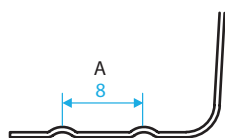

TEKNISK DATA

Navn	Elegant	
Pladebredde [mm]	300	510
Profilhøjde[mm]	24	
Minimum pladelængde [mm]	400	
Maksimum pladelængde [mm]	10.000	
Færdig endeombuk [mm]	2 mm; 35 mm	
Minimum taghældning	10°	
Fals til endeluk	Ja	
Pladetykkelse [mm]	0,50	
Stålkvalitet	S250GD-S280GD + Z275 (Polyester + Z225)	
Overflade	SP Polyester 25 µm, SP Polyester Mat Pearl 35 µm	
Profiler	Glat, design spor, dobbelt spor, micro-spor	
Vægt [kg/m²]	ca. 4,5 kg/m²	
Tekniske specifikationer	CE per PN-EN 14782:2008	
Minimum taghældning	8° (14%)	
Lægteafstand	250 mm maks. eller brug fast undertag (krydsfiner)	

Klikssystem

Skrue spor

Micro-spor

Design spor

Dobbelt spor