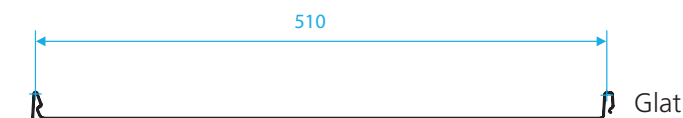

# TEKNISK DATA

Navn	Elegant	
Pladebredde [mm]	300	510
Profilhøjde[mm]	24	
Minimum pladelængde [mm]	400	
Maksimum pladelængde [mm]	10.000	
Færdig endeombuk [mm]	2 mm; 35 mm	
Minimum taghældning	10°	
Fals til endeluk	Ja	
Pladetykkelse [mm]	0,50	
Stålkvalitet	S250GD-S280GD + Z275 (Polyester + Z225)	
Overflade	SP Polyester 25 µm, SP Polyester Mat Pearl 35 µm	
Profiler	Glat, design spor, dobbelt spor, micro-spor	
Vægt [kg/m <sup>2</sup> ]	ca. 4,5 kg/m <sup>2</sup>	
Tekniske specifikationer	CE per PN-EN 14782:2008	
Minimum taghældning	8° (14%)	
Lægteafstand	250 mm maks. eller brug fast undertag (krydsfiner)	

Klikssystem

Skrue spor

Micro-spor

Design spor

Dobbelt spor